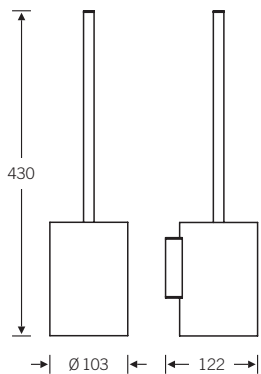

82 8270 ■

82 8270 00043 (WC-Bürstengarnitur rund)
82 8270 08043 (dito mit Klebetechnik)

WC-Bürstengarnitur rund
mit herausnehmbarem Kunststoffeinsatz

82 8270 ■

82 8270 00042 (WC-Bürstengarnitur oval)
82 8270 08042 (dito mit Klebetechnik)

WC-Bürstengarnitur oval
mit herausnehmbarem Kunststoffeinsatz

82 8270 ■

82 8270 00030 (rechts) | 00130 (links)
Papierrollenhalter mit Rollenbremse

82 8270 08030 (rechts) | 08130 (links)
dito mit Klebetechnik