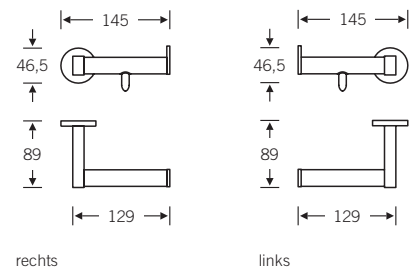

82 8270 ■

82 8270 00043 (WC-Bürstengarnitur rund)
82 8270 08043 (dito mit Klebetechnik)

WC-Bürstengarnitur rund
mit herausnehmbarem Kunststoffeinsatz

82 8270 ■

82 8270 00042 (WC-Bürstengarnitur oval)
82 8270 08042 (dito mit Klebetechnik)

WC-Bürstengarnitur oval
mit herausnehmbarem Kunststoffeinsatz

82 8270 ■

82 8270 00030 (rechts) | 00130 (links)
Papierrollenhalter mit Rollenbremse

82 8270 08030 (rechts) | 08130 (links)
dito mit Klebetechnik

6c

82 8270 ■

82 8270 00032 (Reserve-Papierrollenhalter für zwei Papierrollen)
82 8270 08032 (dito mit Klebetechnik)